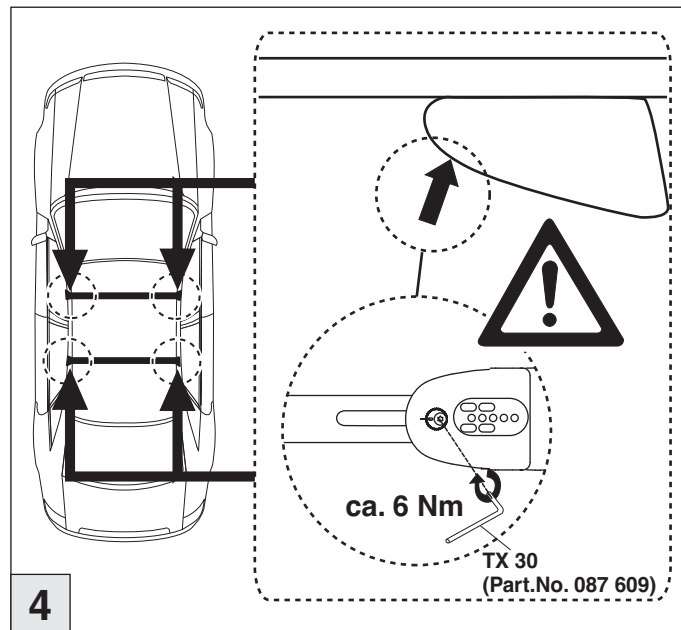

Atera SIGNO

Mitsubishi Outlander 02/2007–10/2012
Citroen C-Crosser 07/2007–

Peugeot 4007

09/2007–

Atera SIGNO

Mitsubishi Outlander 02/2007–10/2012
Citroen C-Crosser 07/2007–
Peugeot 4007 09/2007–

Part-No. : 044 203
Part-No. : 045 203

nur bei / only for Part-No.: 045 203

Atera
MADE IN GERMANY

Atera GmbH
Im Herrach 1
D-88299 Leutkirch
Internet: www.atera.de

Atera SIGNO

Mitsubishi Outlander 02/2007–10/2012
Citroen C-Crosser 07/2007–

Peugeot 4007