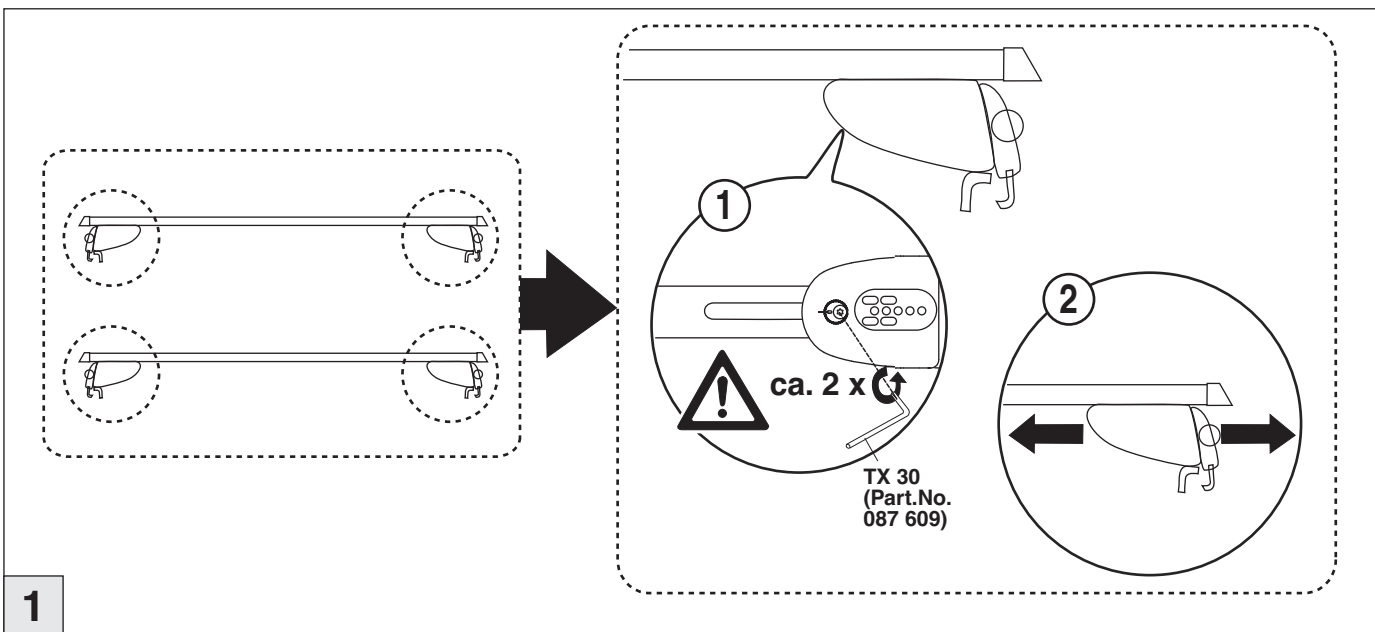

Atera SIGNO

Mitsubishi Outlander 02/2007–10/2012
Citroen C-Crosser 07/2007–

Peugeot 4007

09/2007–

INFO

Atera SIGNO

Mitsubishi Outlander 02/2007–10/2012
Citroen C-Crosser 07/2007–

Peugeot 4007

09/2007–