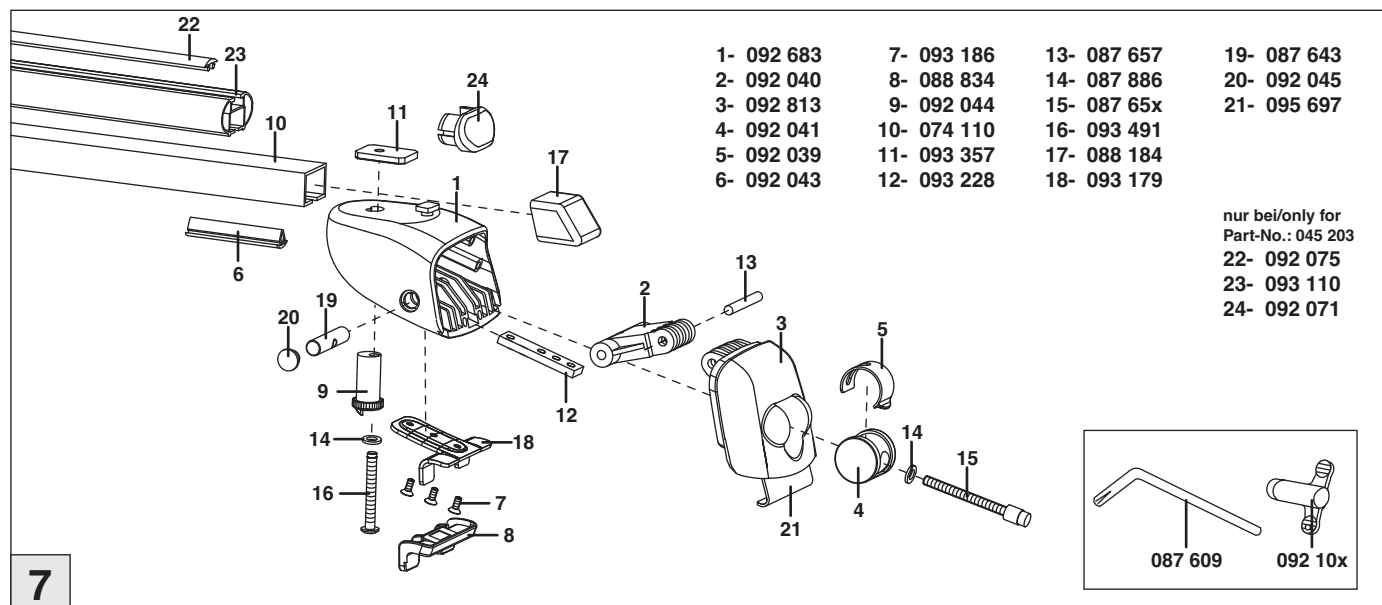

Atera SIGNO

Mitsubishi Outlander 02/2007–10/2012
Citroen C-Crosser 07/2007–

Peugeot 4007

09/2007–

Atera SIGNO

Mitsubishi Outlander 02/2007–10/2012
Citroen C-Crosser 07/2007–
Peugeot 4007 09/2007–

Part-No. : 044 203
Part-No. : 045 203

nur bei / only for Part-No.: 045 203

Atera
MADE IN GERMANY

Atera GmbH
Im Herrach 1
D-88299 Leutkirch
Internet: www.atera.de

Atera SIGNO

Mitsubishi Outlander 02/2007–10/2012
Citroen C-Crosser 07/2007–

Peugeot 4007