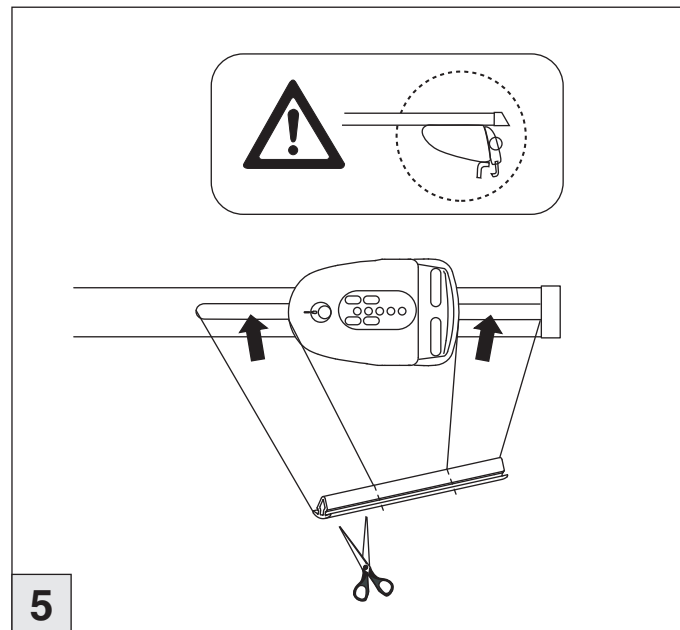

Atera SIGNO

Mitsubishi Outlander 02/2007–10/2012
Citroen C-Crosser 07/2007–

Peugeot 4007

09/2007–

Atera SIGNO

Mitsubishi Outlander 02/2007–10/2012
Citroen C-Crosser 07/2007–
Peugeot 4007 09/2007–

Part-No. : 044 203
Part-No. : 045 203