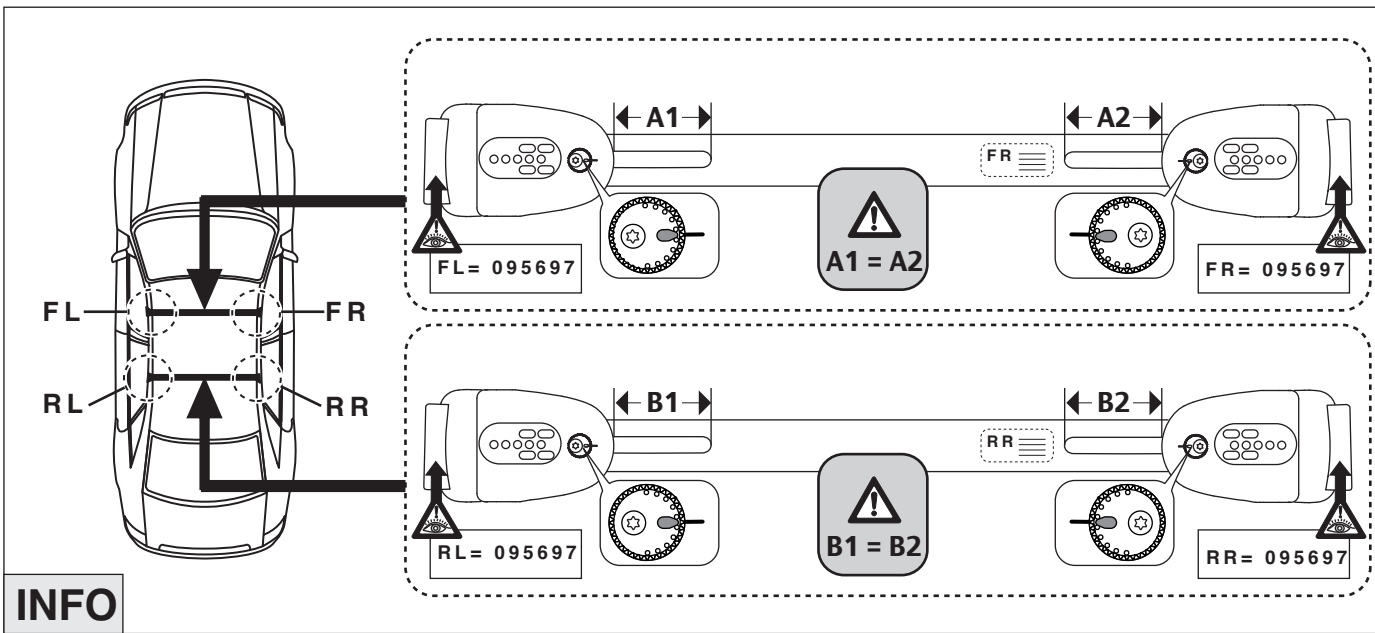

Atera SIGNO

Mitsubishi Outlander 02/2007–10/2012
Citroen C-Crosser 07/2007–

Peugeot 4007

09/2007–